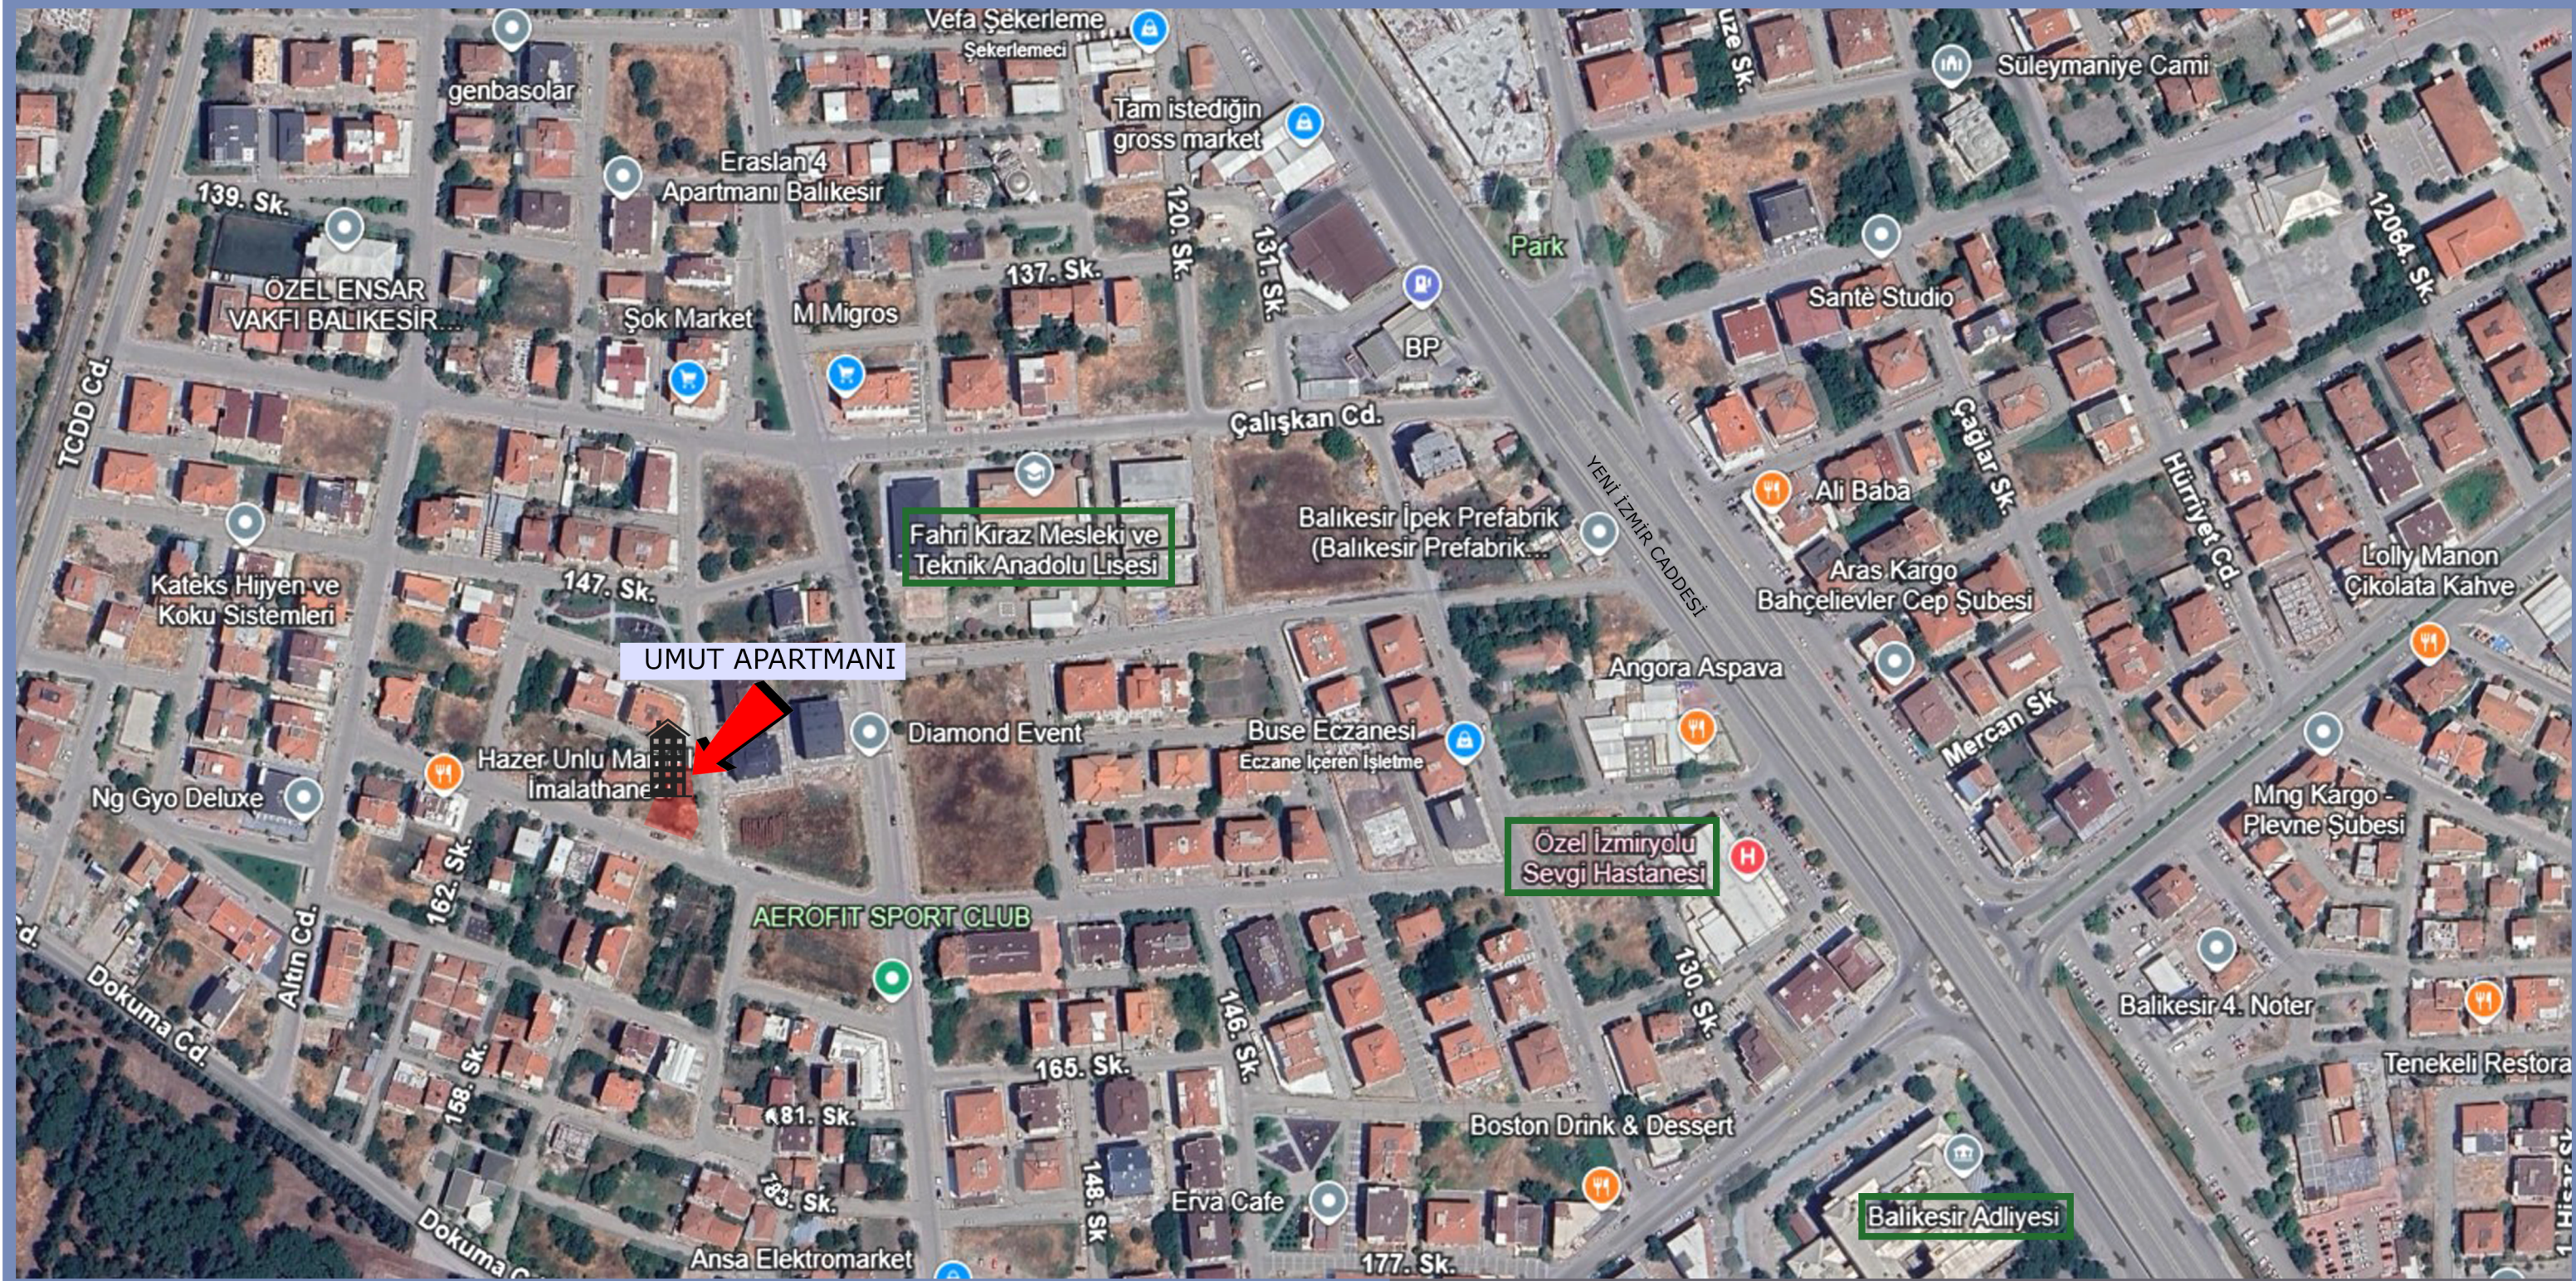

ANKA CORP İNŞAAT

MODERN, KULLANIŞLI
TASARIMI VE KALİTESİ İLE
YAŞAM ALANI SUNAR...

UMUT APARTMANI