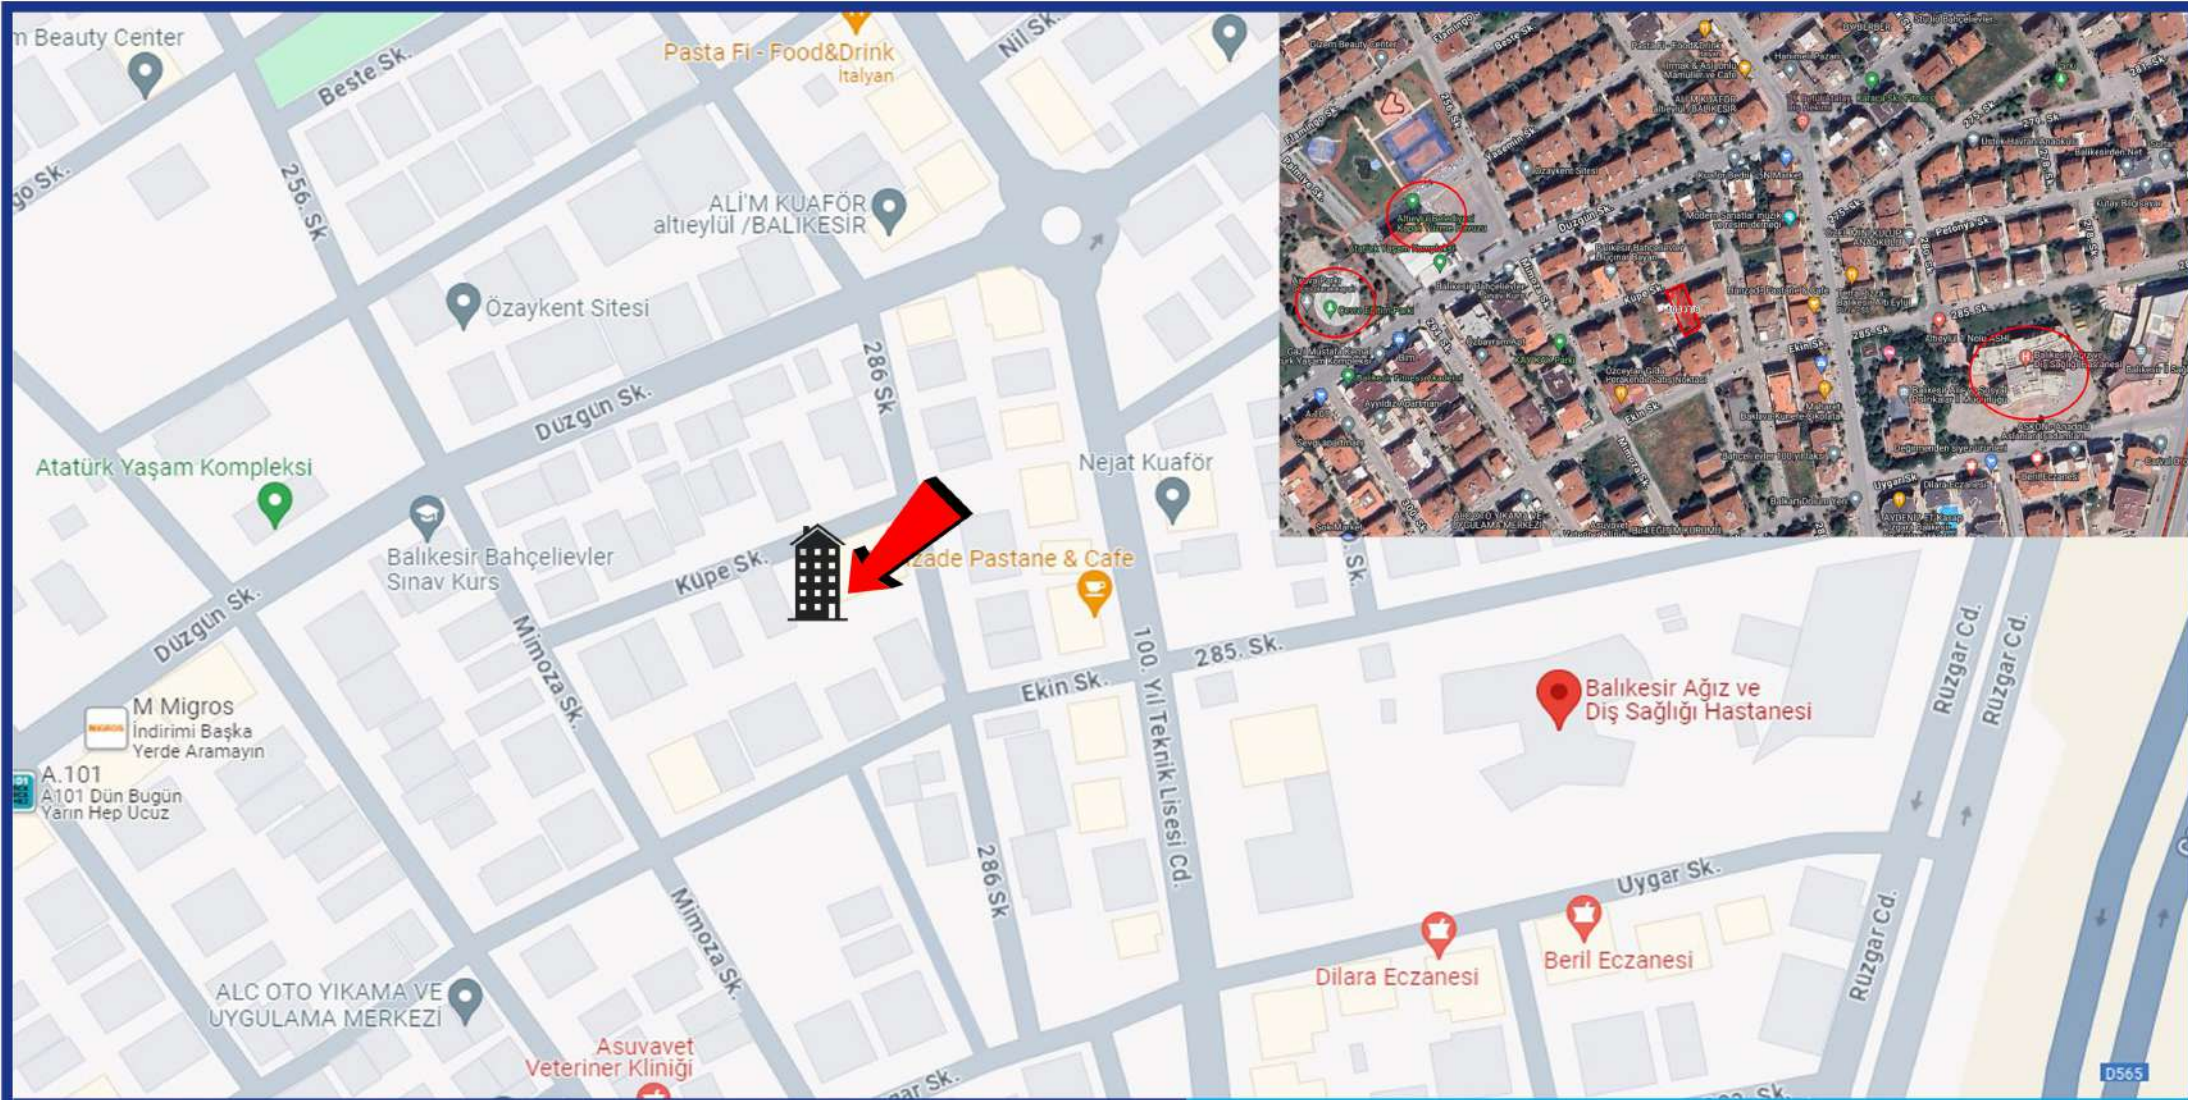

MODERN VE KULLANIŞLI

TASARIM

FERAH APARTMANI

ANKA CORP İNŞAAT

MODERN, KULLANIŞLI
TASARIMI VE KALİTESİ İLE
YAŞAM ALANI SUNAR...

OTOPARK 53,81 M²

SİĞİNAK 50,32 M²

DAİRE 1 67 M²