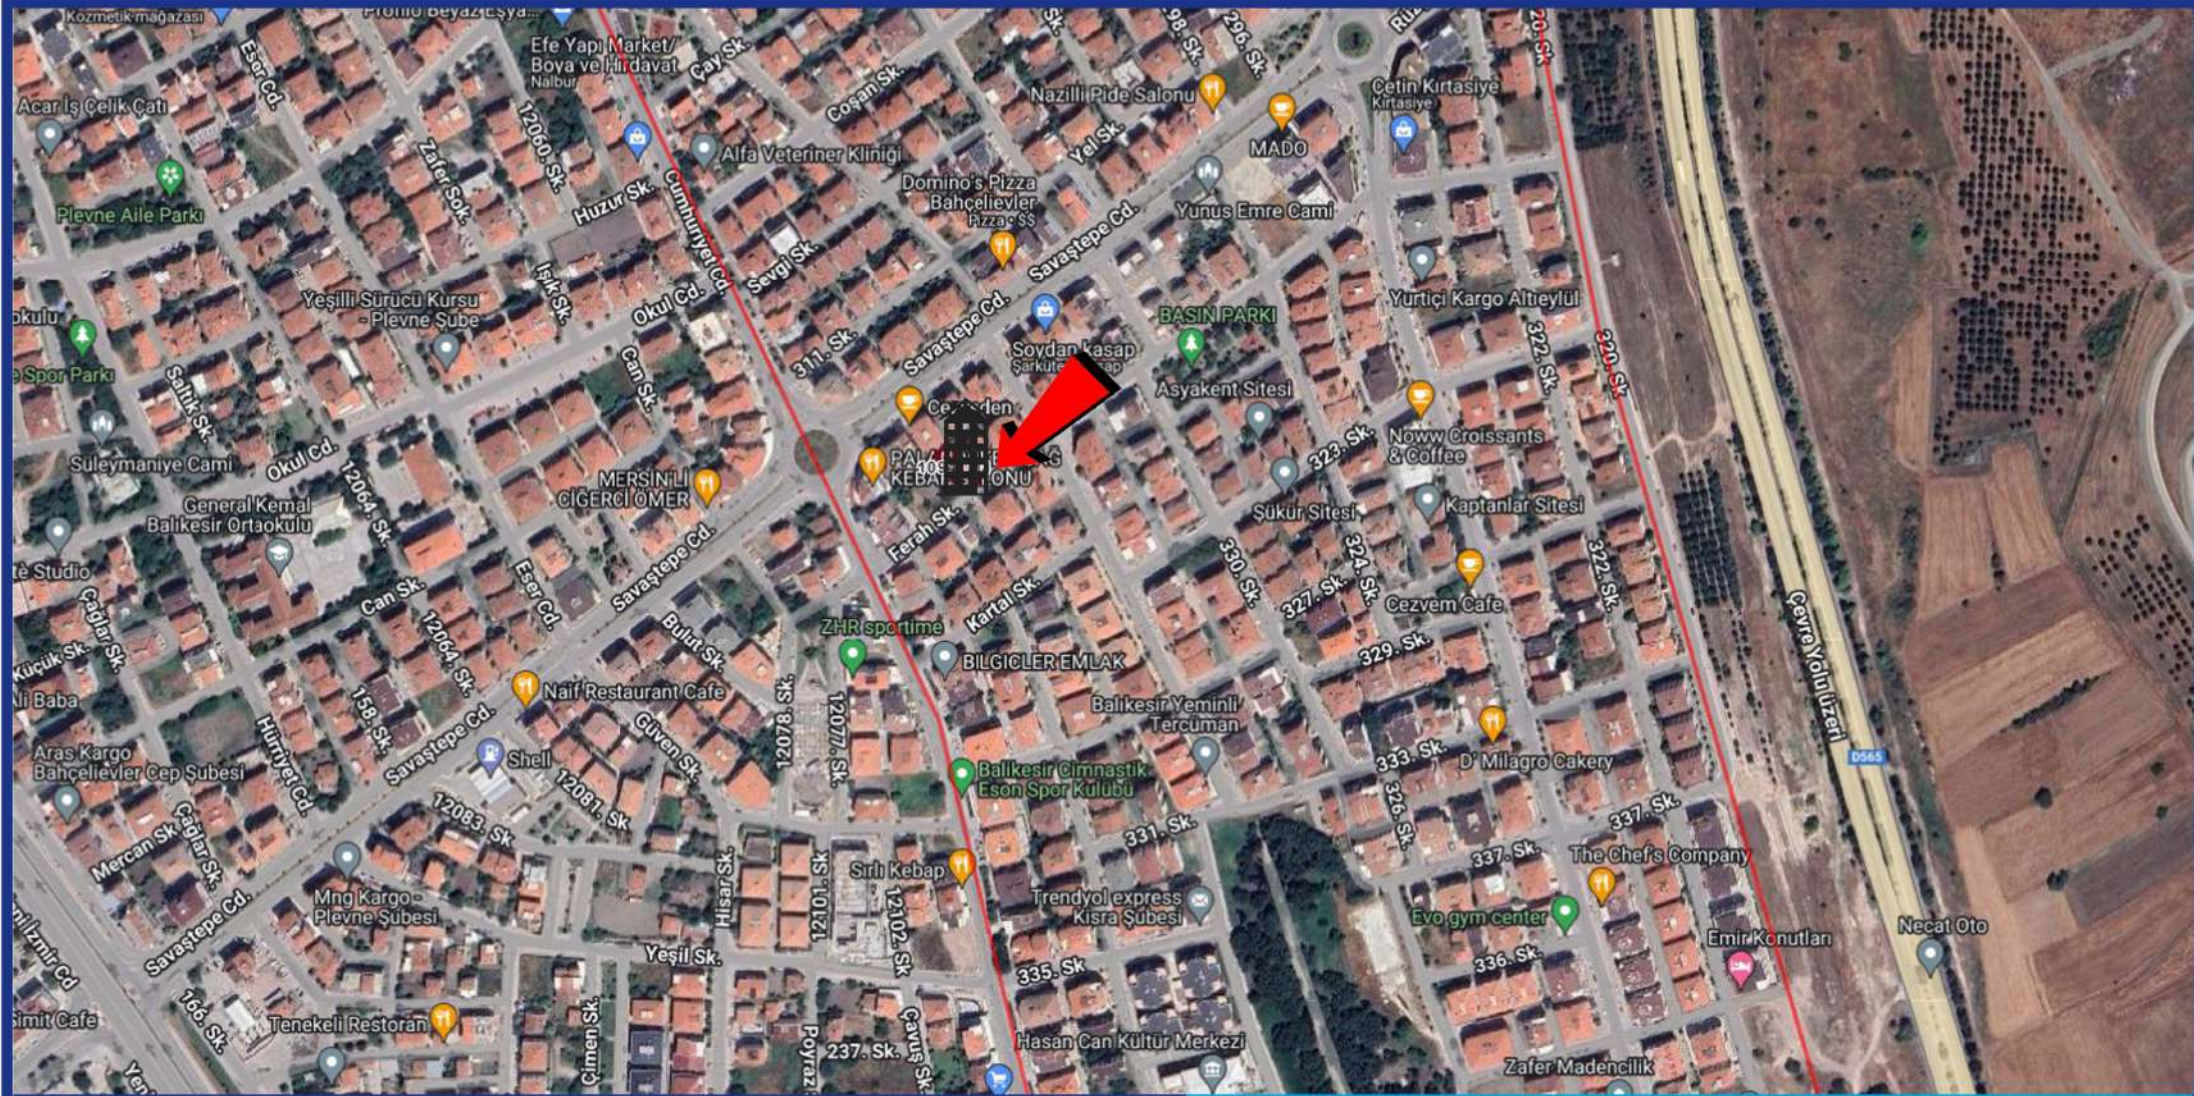

MODERN VE KULLANIŞLI

TASARIM

MEVA APARTMANI

ANKA CORP İNŞAAT

MODERN, KULLANIŞLI
TASARIMI VE KALİTESİ İLE
YAŞAM ALANI SUNAR...

**DAİRE 1 51,81 M²**

SALON	16,55 M ²
MUTFAK	8,08 M ²
ODA	10,30 M ²
ODA 2	8,90 M ²
BANYO - WC	4,23 M ²
BALKON	3,75 M ²