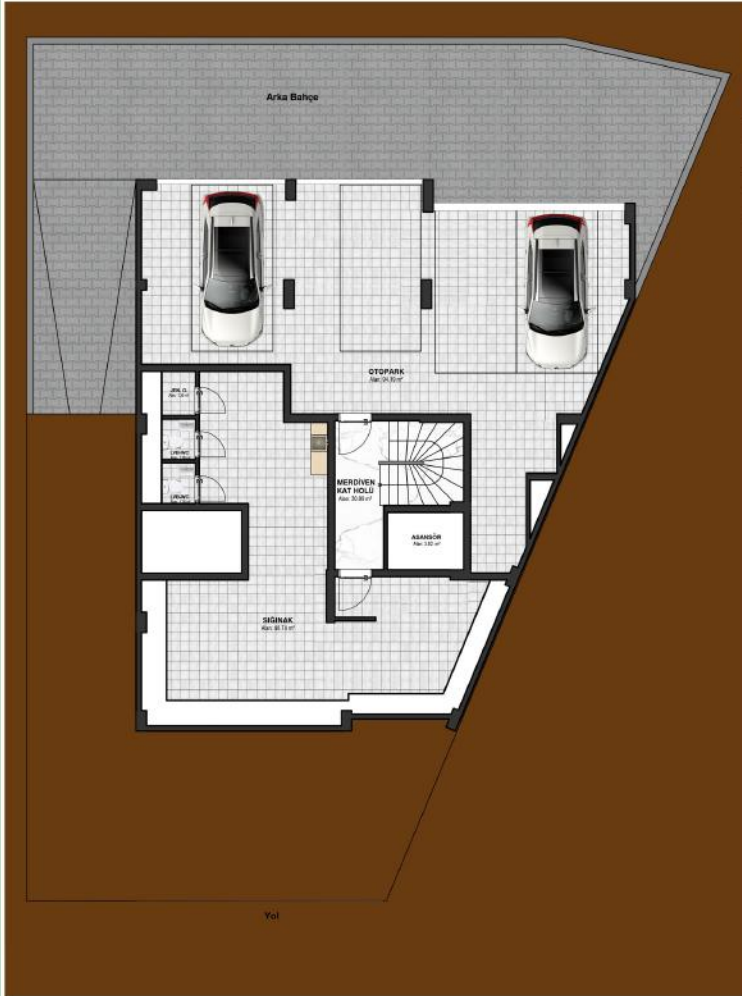

MODERN VE KULLANIŞLI

TASARIM

NADİDE HANIM APARTMANI

ANKA CORP İNŞAAT

MODERN, KULLANIŞLI
TASARIMI VE KALİTESİ İLE
YAŞAM ALANI SUNAR...

NADİDE HANIM APARTMANI

BODRUM KAT PLANI

DAİRE 2	42.65 M²
SALON+MUTFAK	16.40 M ²
BANYO-WC	4.49 M ²
ODA	9.05 M ²
ZEMİN TERASI	2.45 M ²

DÜKKAN	27 M²
DÜKKAN	23.95 M ²
LVB-WC	2.57 M ²

BODRUM	147 M²
OTOPARK	94.19 M ²
LVB-WC	1.20 M ²
LVB-WC	1.20 M ²
JEN. ODASI	1.30 M ²
SİĞİNAK	48.74 M ²

DAİRE 5	41.20 M²
SALON+MUTFAK	16.05 M ²
BANYO-WC	4.27 M ²
ODA	10.86 M ²

DAİRE 4	46.85 M²
SALON+MUTFAK	15.60 M ²
BANYO-WC	4.25 M ²
ANTRE	2.16 M ²
ODA	9.05 M ²
BALKON	6.02 M ²

DAİRE 3	46.20 M²
SALON+MUTFAK	16.05 M ²
BANYO-WC	4.20 M ²
ODA	10.65 M ²
BALKON	5.45 M ²

KAT PLANLARI

ZEMİN KAT PLANI

KAT PLANLARI

1. KAT PLANI

Yol

DAİRE 10 43.75 M²

SALON+MUTFAK	16.05 M ²
BANYO-WC	4.27 M ²
ODA	9.27 M ²
BALKON	4.20 M ²

DAİRE 9 47.45 M²

SALON+MUTFAK	16.30 M ²
ANTRE	2.15 M ²
BANYO-WC	4.22 M ²
ODA	9.55 M ²
BALKON	5.25 M ²