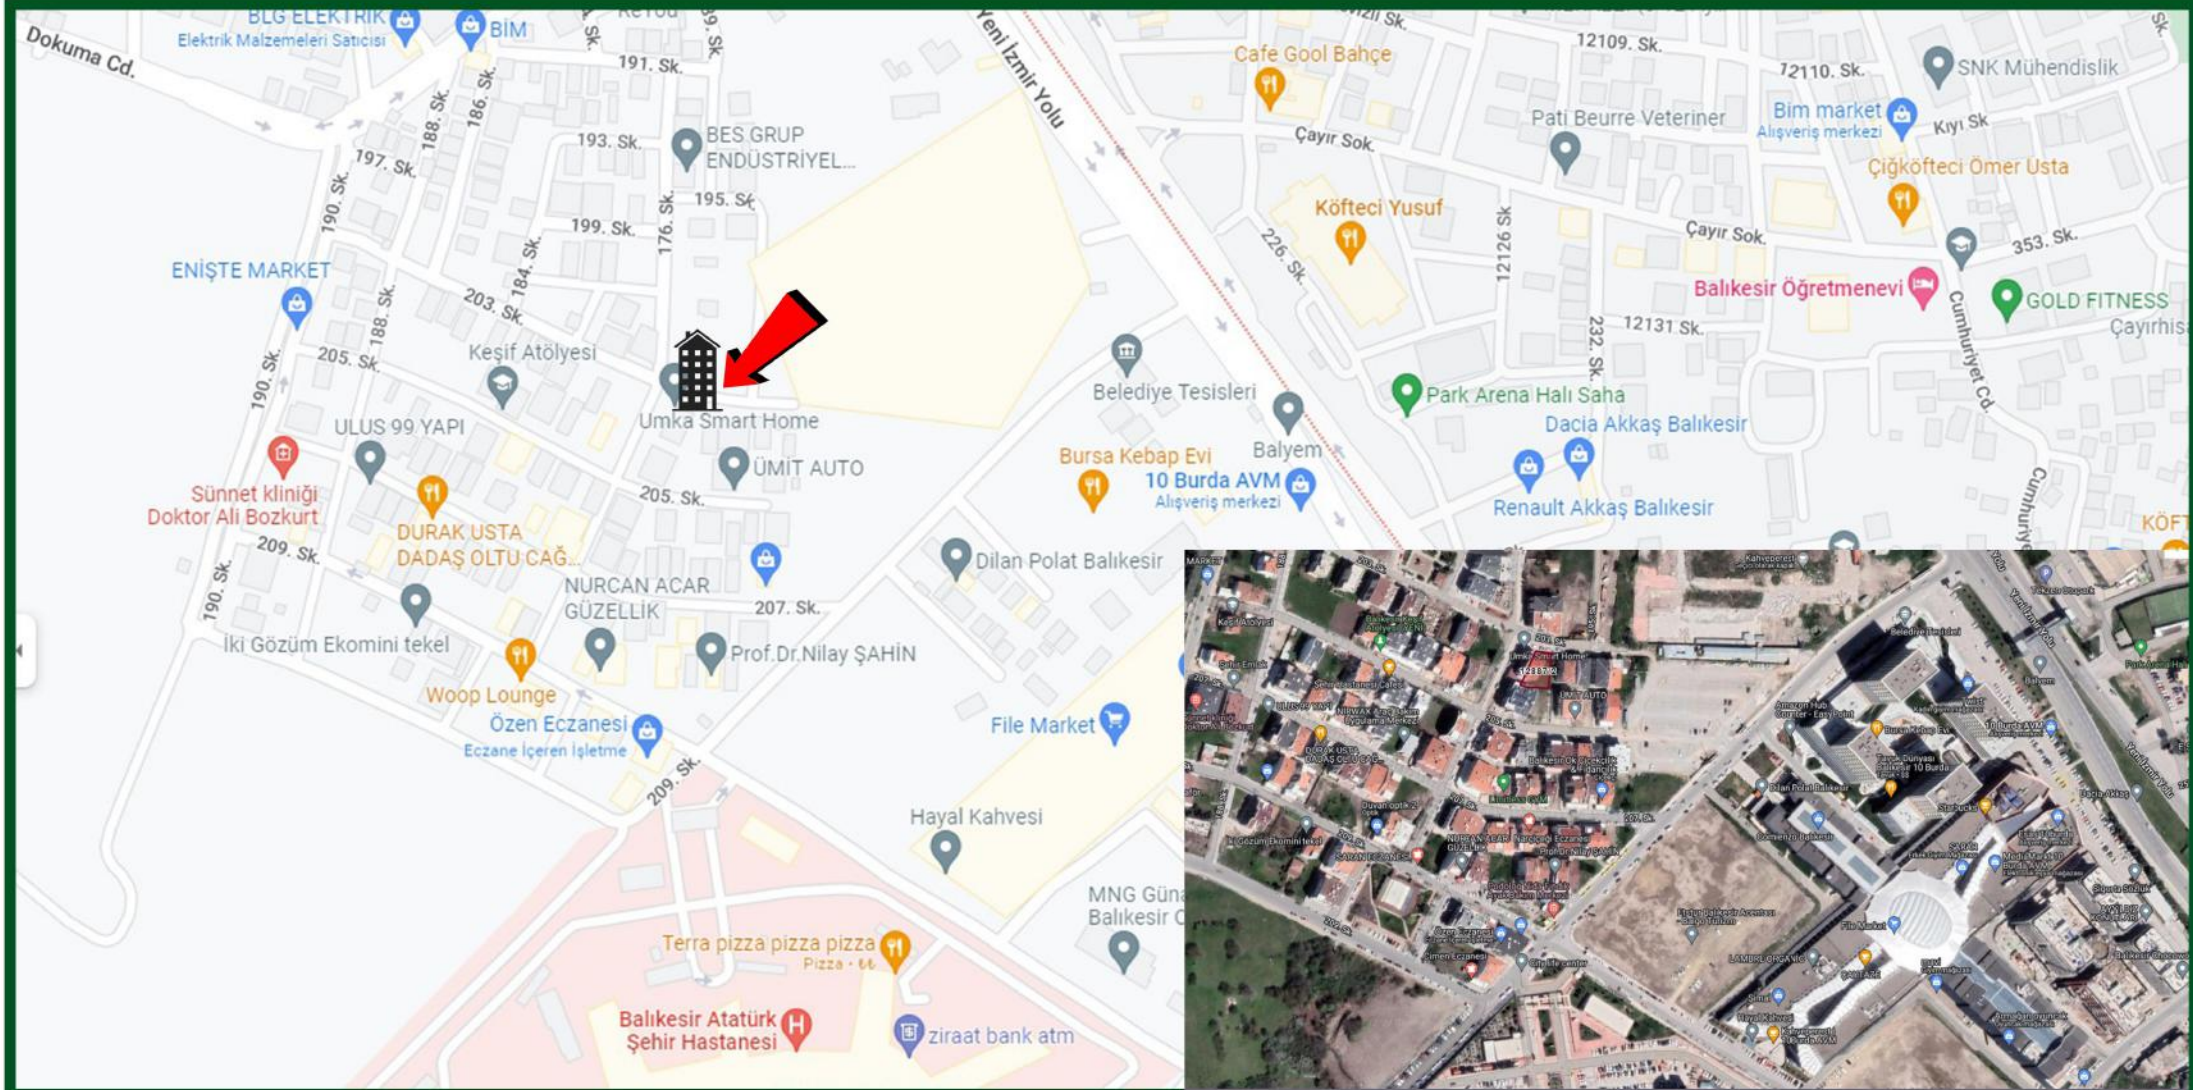

MODERN VE KULLANIŞLI

TASARIM

NADİDE HANIM APARTMANI

ANKA CORP İNŞAAT

MODERN, KULLANIŞLI
TASARIMI VE KALİTESİ İLE
YAŞAM ALANI SUNAR...

NADİDE HANIM APARTMANI

BODRUM KAT PLANI

DAİRE 2	42.65 M²
SALON+MUTFAK	16.40 M ²
BANYO-WC	4.49 M ²
ODA	9.05 M ²
ZEMİN TERASI	2.45 M ²