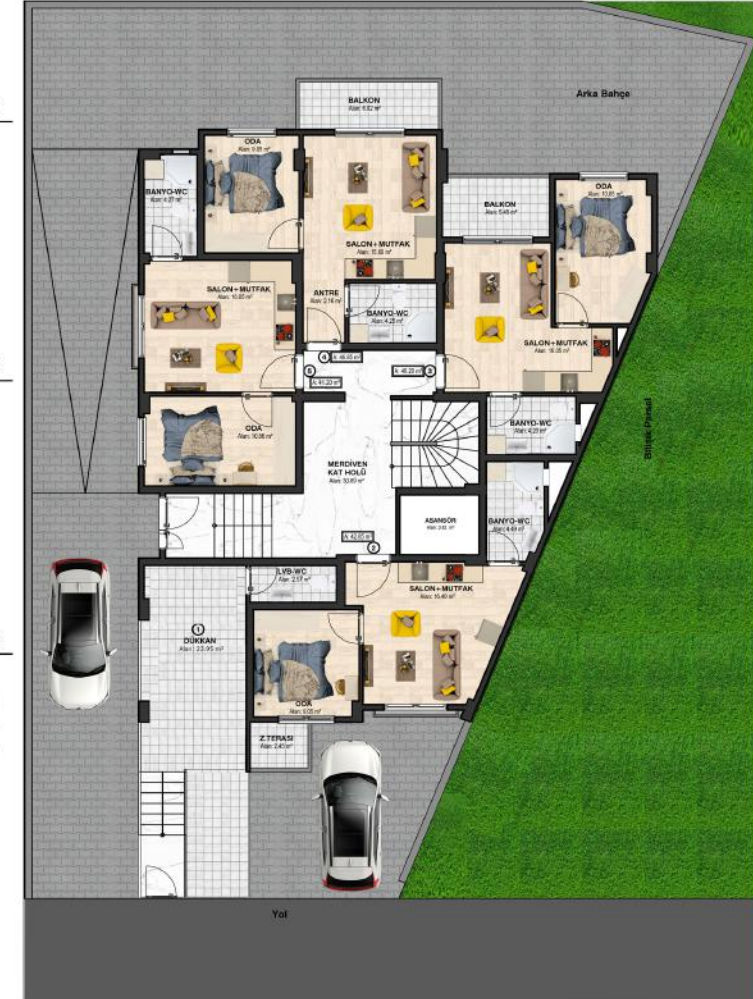

MODERN VE KULLANIŞLI

TASARIM

NADİDE HANIM APARTMANI

ANKA CORP İNŞAAT

MODERN, KULLANIŞLI
TASARIMI VE KALİTESİ İLE
YAŞAM ALANI SUNAR...

NADİDE HANIM APARTMANI

BODRUM KAT PLANI

DAİRE 2	42.65 M²
SALON+MUTFAK	16.40 M ²
BANYO-WC	4.49 M ²
ODA	9.05 M ²
ZEMİN TERASI	2.45 M ²

DÜKKAN	27 M²
DÜKKAN	23.95 M ²
LVB-WC	2.57 M ²

BODRUM	147 M²
OTOPARK	94.19 M ²
LVB-WC	1.20 M ²
LVB-WC	1.20 M ²
JEN. ODASI	1.30 M ²
SİĞİNAK	48.74 M ²

DAİRE 5	41.20 M²
SALON+MUTFAK	16.05 M ²
BANYO-WC	4.27 M ²
ODA	10.86 M ²

DAİRE 4	46.85 M²
SALON+MUTFAK	15.60 M ²
BANYO-WC	4.25 M ²
ANTRE	2.16 M ²
ODA	9.05 M ²
BALKON	6.02 M ²

DAİRE 3	46.20 M²
SALON+MUTFAK	16.05 M ²
BANYO-WC	4.20 M ²
ODA	10.65 M ²
BALKON	5.45 M ²

KAT PLANLARI

ZEMİN KAT PLANI

KAT PLANLARI

1. KAT PLANI

Yol

DAİRE 10 43.75 M²

SALON+MUTFAK	16.05 M ²
BANYO-WC	4.27 M ²
ODA	9.27 M ²
BALKON	4.20 M ²

DAİRE 9 47.45 M²

SALON+MUTFAK	16.30 M ²
ANTRE	2.15 M ²
BANYO-WC	4.22 M ²
ODA	9.55 M ²
BALKON	5.25 M ²