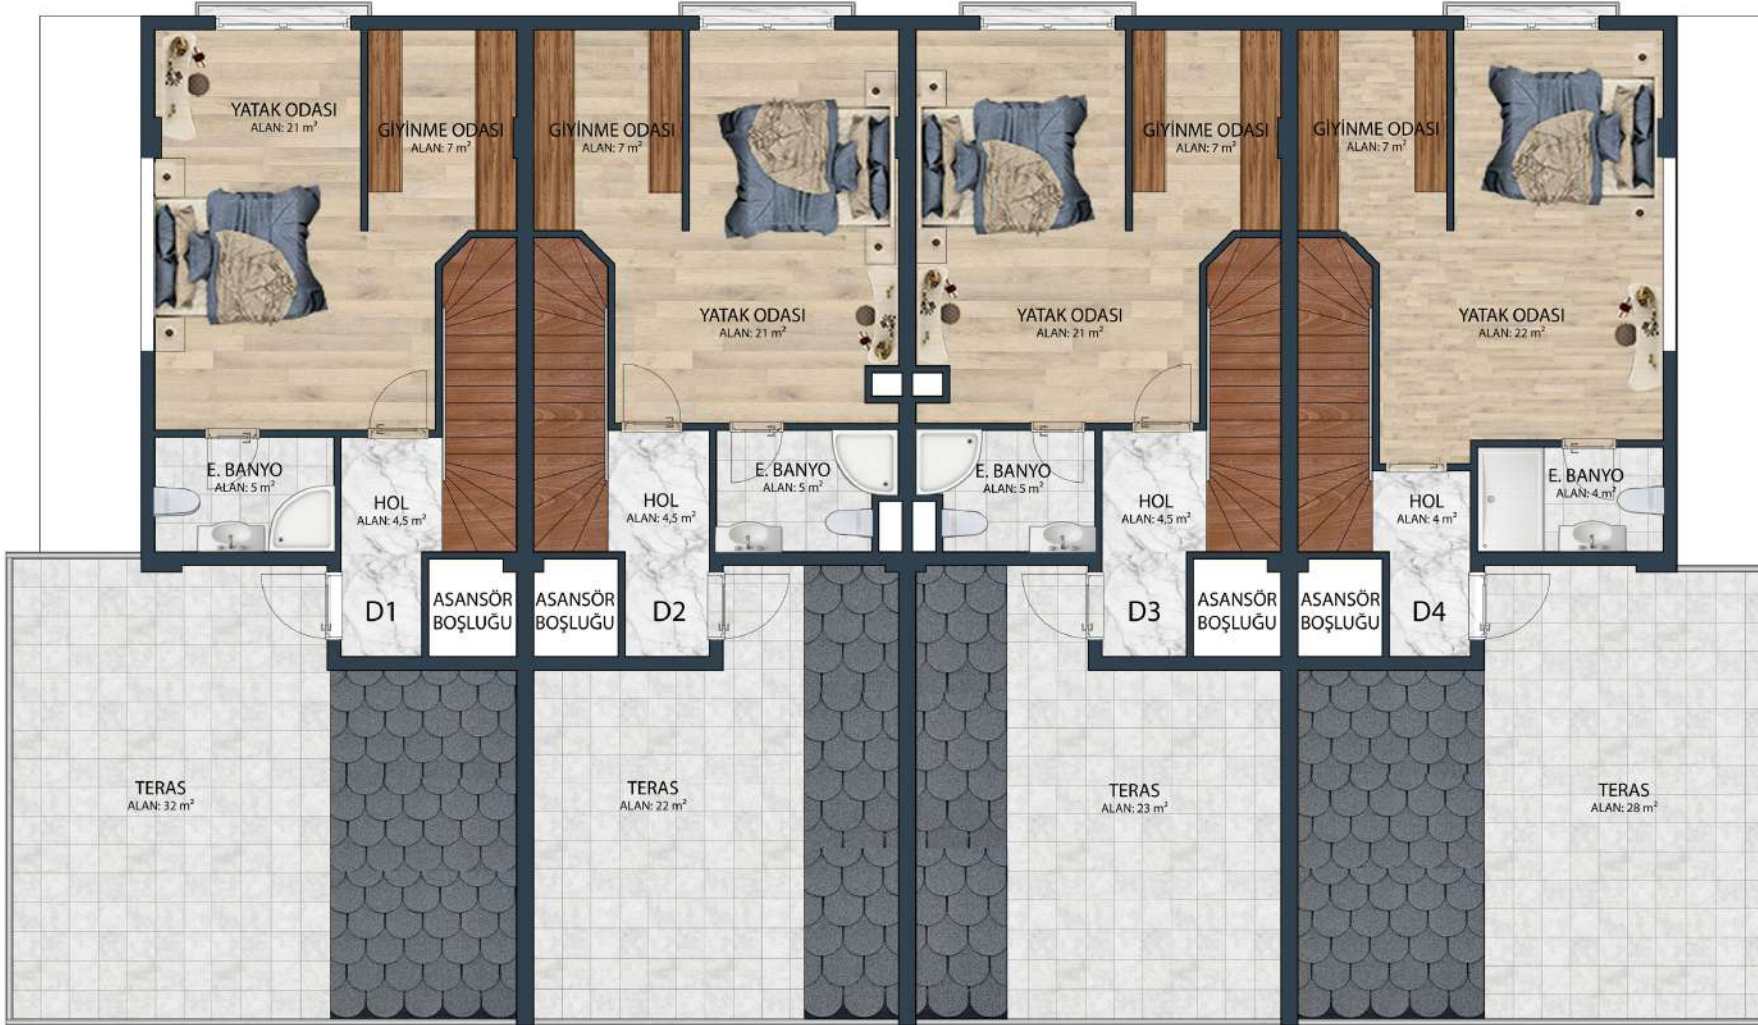

YAKUT EVLER

Villa-1

01-Yatak Odası	21 m²
02- Giyinme Odası	7 m²
03-Ebeveyn B.	5 m²
04-Hol	4,5 m²
05-Teras	32 m²

Villa-2

01-Yatak Odası	21 m²
02- Giyinme Odası	7 m²
03-Ebeveyn B.	5 m²
04-Hol	4,5 m²
05-Teras	22 m²

Villa-3

01-Yatak Odası	21 m²
02- Giyinme Odası	7 m²
03-Ebeveyn B.	5 m²
04-Hol	4,5 m²
05-Teras	23 m²

Villa-4

01-Yatak Odası	22 m²
02- Giyinme Odası	7 m²
03-Ebeveyn B.	4 m²
04-Hol	4 m²
05-Teras	28 m²