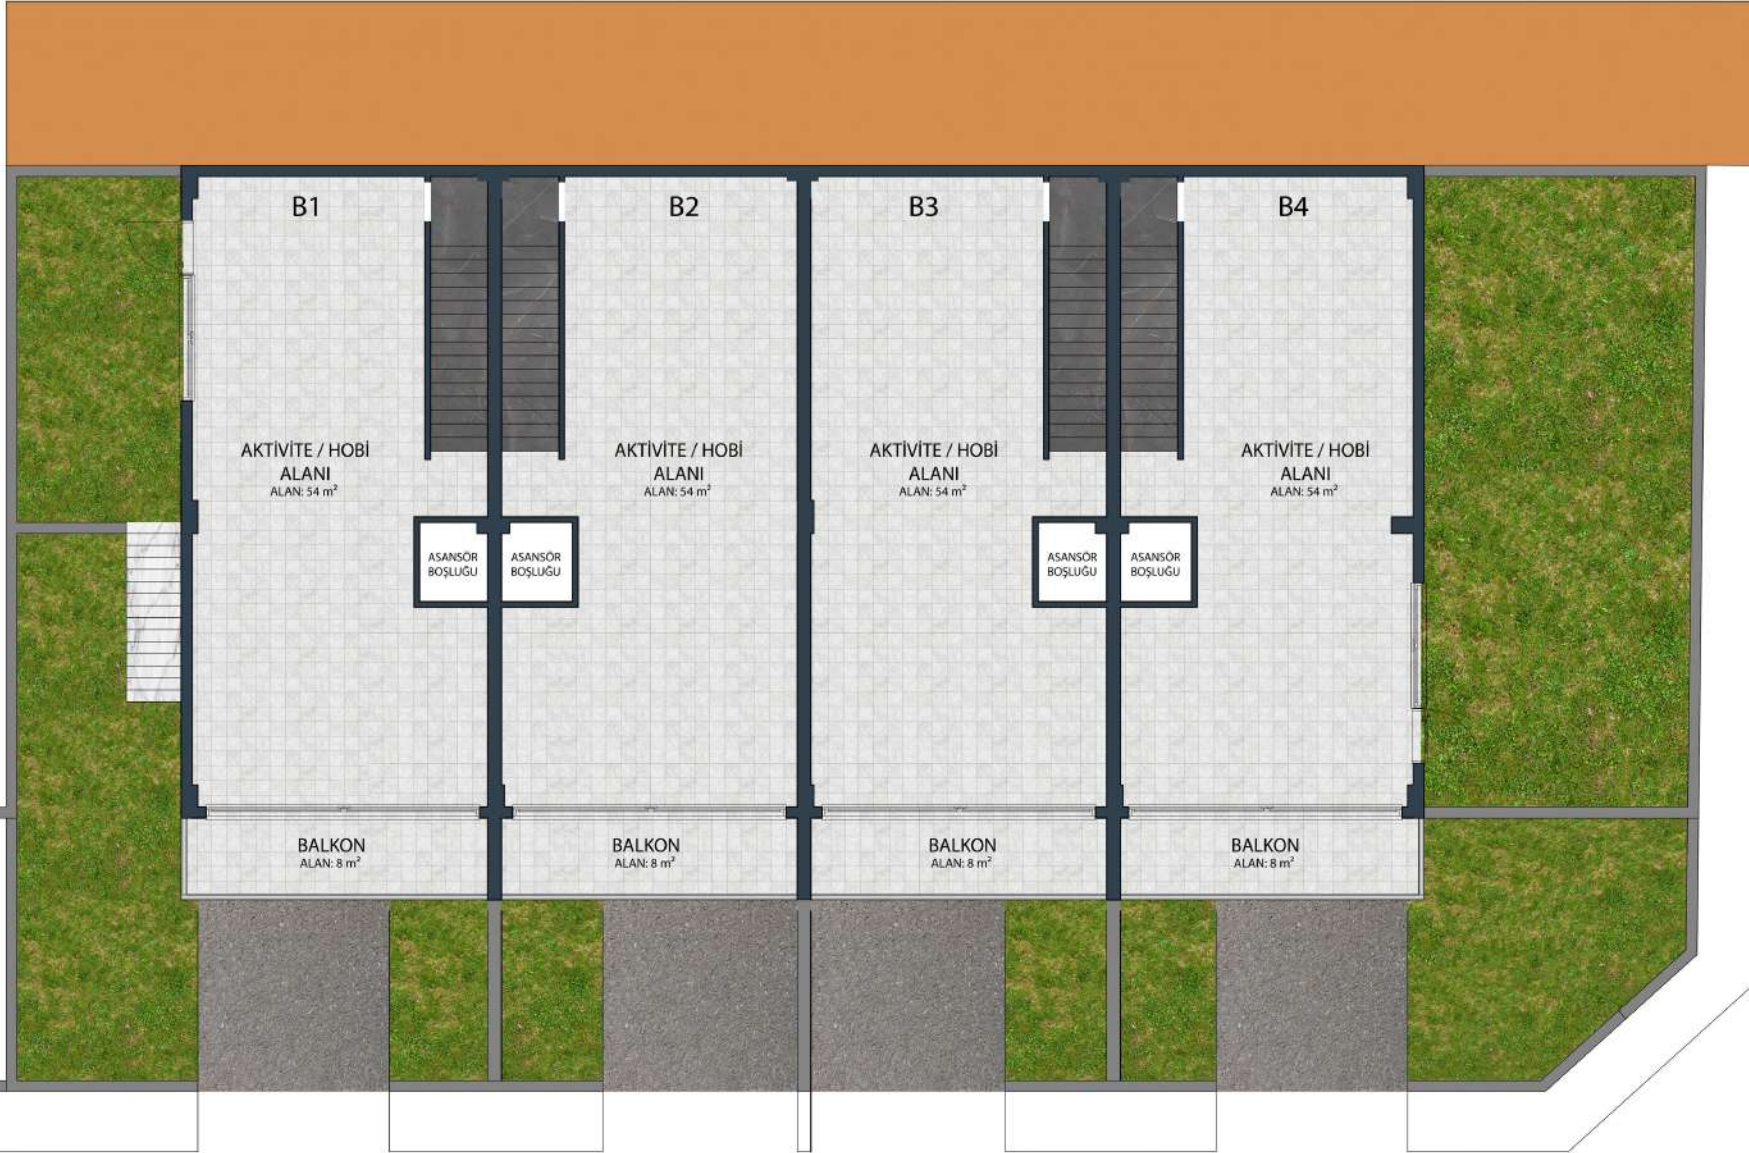

Villa-1

01- Aktivite/Hobi A. 54 m²
02-Balkon 8 m²

Villa-2

01- Aktivite/Hobi A. 54 m²
02-Balkon 8 m²

Villa-3

01- Aktivite/Hobi A. 54 m²
02-Balkon 8 m²

Villa-4

01- Aktivite/Hobi A. 54 m²
02-Balkon 8 m²