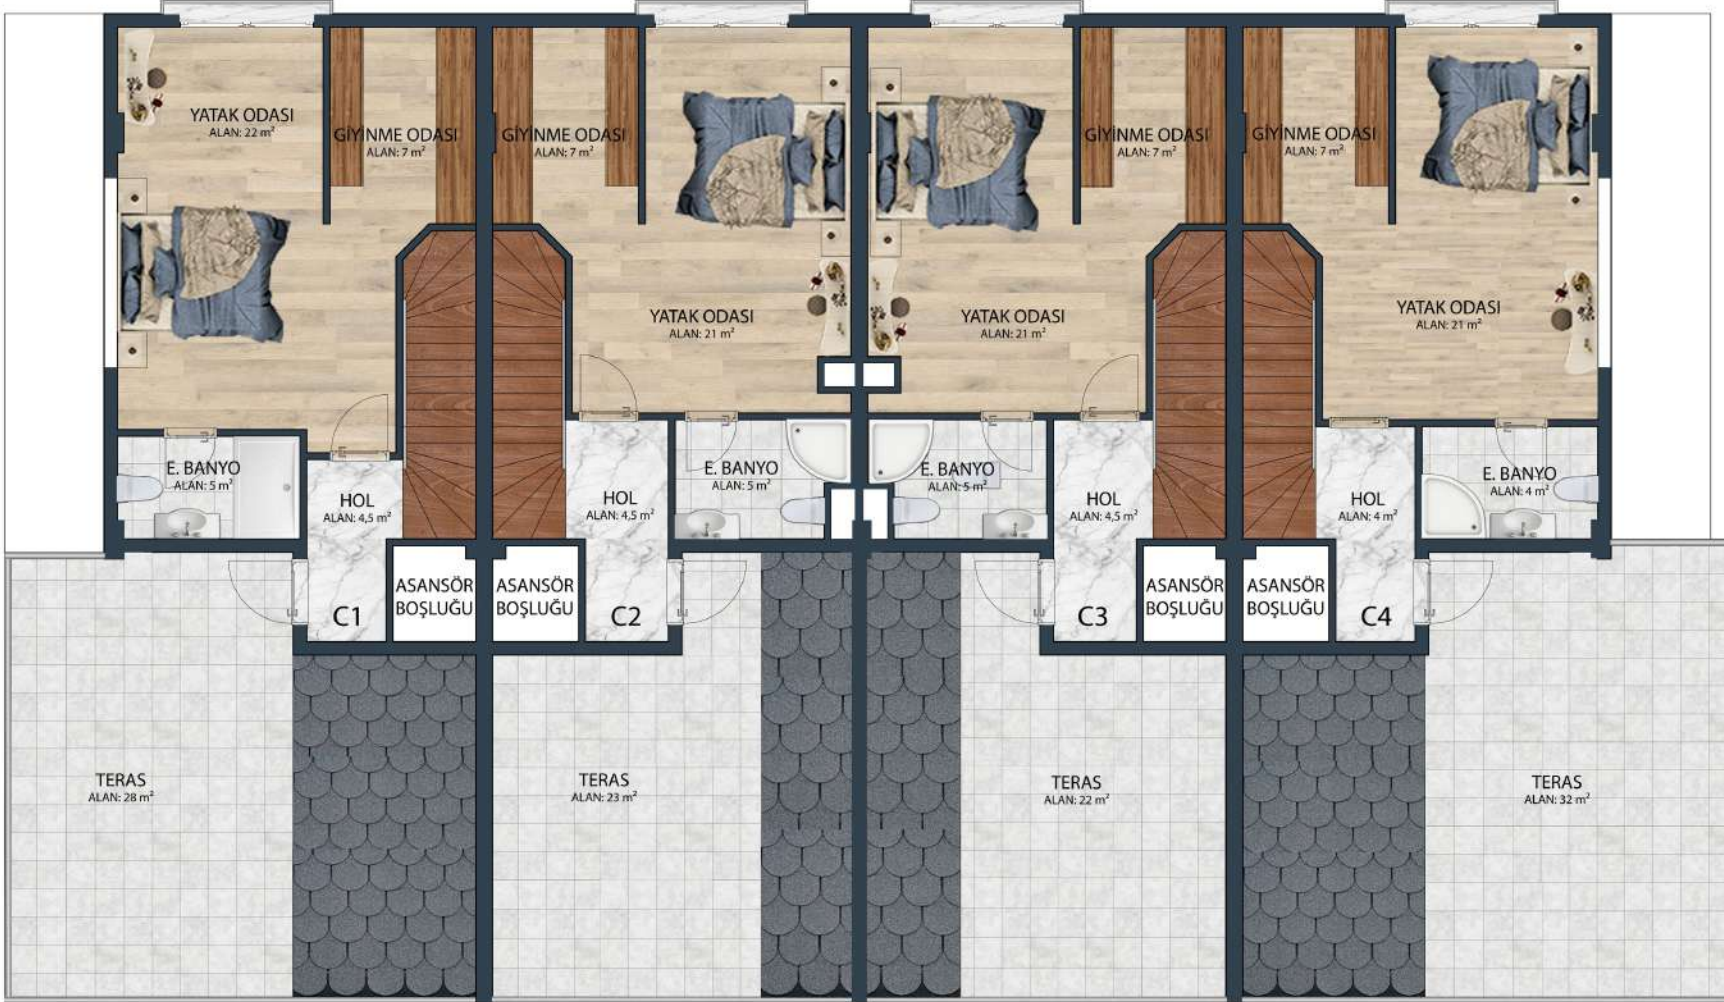

YAKUT EVLER

Villa-1

01-Yatak Odası	22 m²
02-Giyinme Odası	7 m²
03-Ebeveyn B.	5 m²
04-Hol	4,5 m²
05-Teras	28 m²

Villa-2

01-Yatak Odası	21 m²
02-Giyinme Odası	7 m²
03-Ebeveyn B.	5 m²
04-Hol	4,5 m²
05-Teras	23 m²

Villa-3

01-Yatak Odası	21 m²
02-Giyinme Odası	7 m²
03-Ebeveyn B.	5 m²
04-Hol	4,5 m²
05-Teras	22 m²

Villa-4

01-Yatak Odası	21 m²
02-Giyinme Odası	7 m²
03-Ebeveyn B.	4 m²
04-Hol	4 m²
05-Teras	32 m²