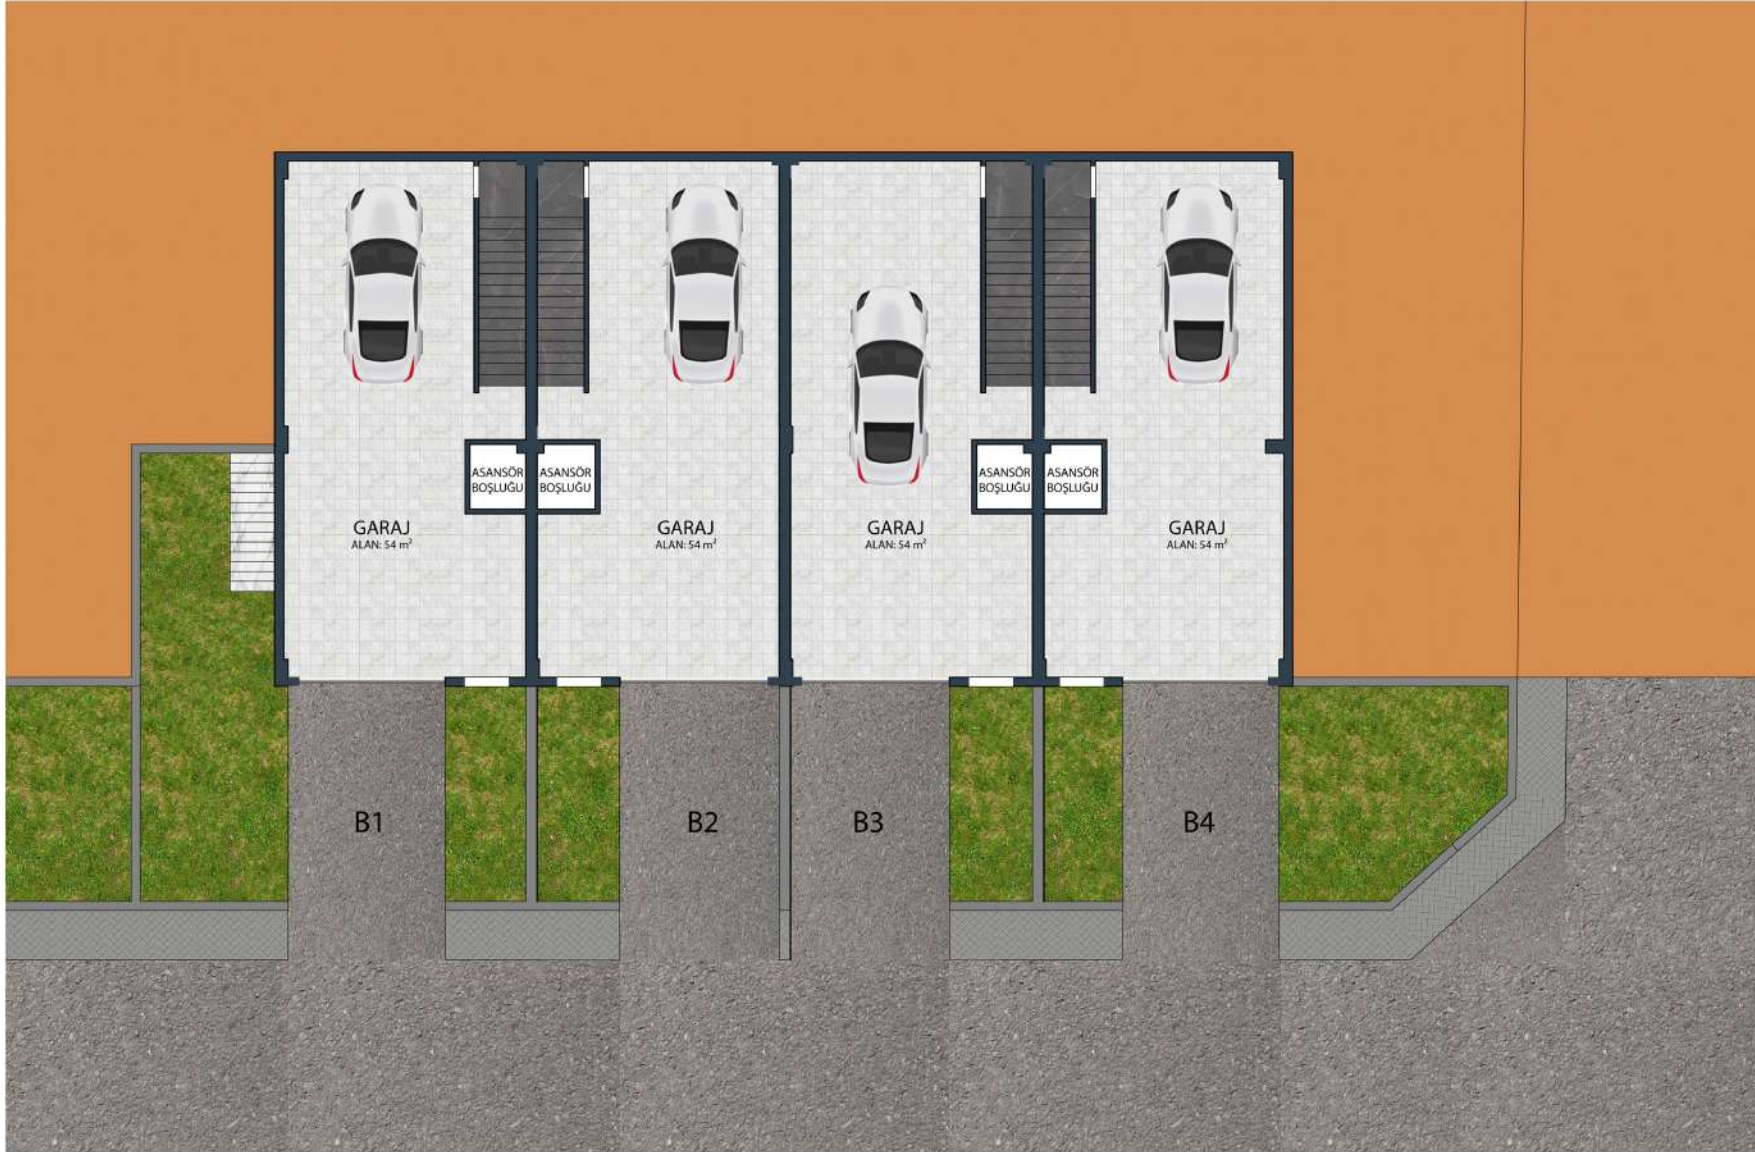

YAKUT EVLER

Villa-1

01- Garaj 54 m²

Villa-2

01- Garaj 54 m²

Villa-3

01- Garaj 54 m²

Villa-4

01- Garaj 54 m²