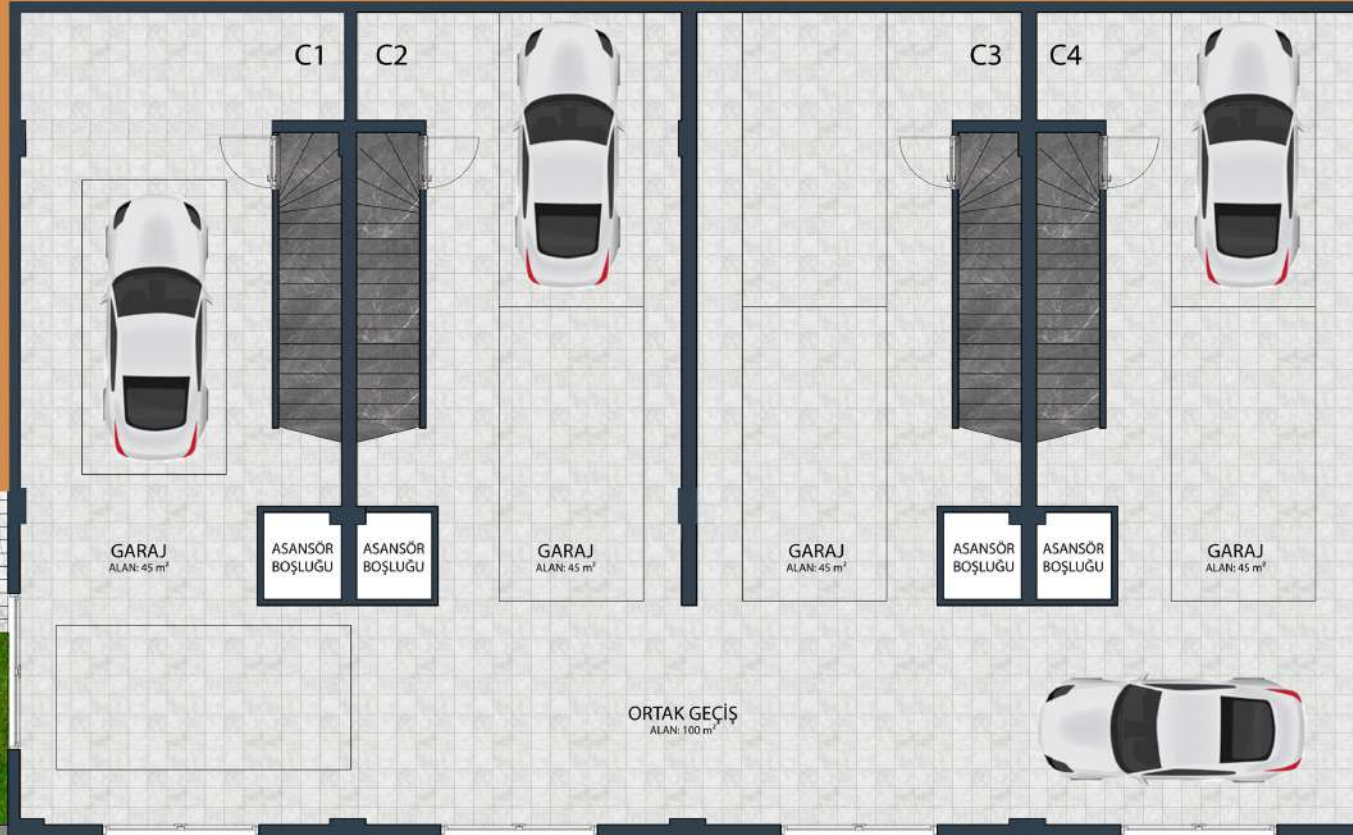

Villa-1

01- Garaj	45 m²
02- Ortak Geçiř	100 m²

Villa-2

01- Garaj	45 m²
02- Ortak Geçiř	100 m²

Villa-3

01- Garaj	45 m²
02- Ortak Geçiř	100 m²

Villa-4

01- Garaj	45 m²
02- Ortak Geçiř	100 m²