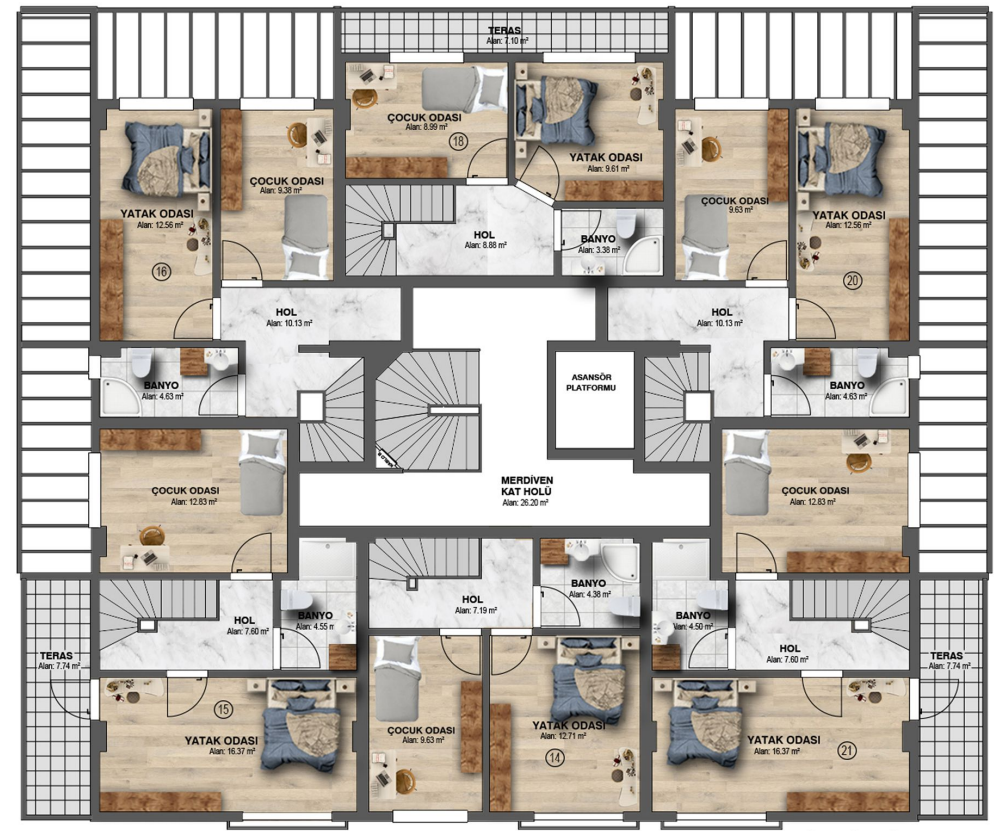

DAİRE 12	56 m2
SALON+MUTFAK	19.09 m ²
HOL	2.28 m ²
YATAK ODASI	10.55 m ²
BANYO+WC	4.32 m ²
BALKON	10.07 m ²

DAİRE 13	42 m2
SALON+MUTFAK	17.55 m ²
YATAK ODASI	9.94 m ²
BANYO+WC	4.20 m ²
BALKON	2.24 m ²

C BLOK 2. NORMAL KAT

DAİRE 14 87 m²

SALON	17.84 m ²
MUTFAK	7.98 m ²
LAVABO+WC	1.80 m ²
BALKON	2.77 m ²
HOL	7.19 m ²
YATAK ODASI	12.71 m ²
ÇOCUK ODASI	9.63 m ²
BANYO	4.38 m ²

DAİRE 15 100 m²

SALON	15.34 m ²
HOL	1.14 m ²
MUTFAK	7.13 m ²
LAVABO+WC	1.45 m ²
BALKON	5.40 m ²
HOL	7.60 m ²
YATAK ODASI	16.37 m ²
ÇOCUK ODASI	12.83 m ²
BANYO	4.55 m ²
TERAS	7.74 m ²

DAİRE 17 50 m²

SALON+MUTFAK	15.81 m ²
HOL	1.74 m ²
YATAK ODASI	9.89 m ²
BANYO	4.28 m ²
BALKON	6.43 m ²

DAİRE 19 50 m²

HOL	1.74 m ²
SALON+MUTFAK	15.81 m ²
YATAK ODASI	9.89 m ²
BANYO	4.28 m ²
BALKON	6.43 m ²

C BLOK ÇATI KATI

DAİRE 16 80 m²

SALON+MUTFAK	18.45 m ²
LAVABO+WC	1.40 m ²
BALKON	4.68 m ²
HOL	10.13 m ²
YATAK ODASI	12.56 m ²
ÇOCUK ODASI	9.38 m ²
BANYO	4.63 m ²

DAİRE 18 86 m²

ANTRE	5.37 m ²
SALON	15.05 m ²
MUTFAK	8.99 m ²
LAVABO+WC	1.37 m ²
BALKON	3.65 m ²
HOL	8.88 m ²
YATAK ODASI	9.61 m ²
ÇOCUK ODASI	8.99 m ²
BANYO	3.38 m ²
TERAS	7.10 m ²