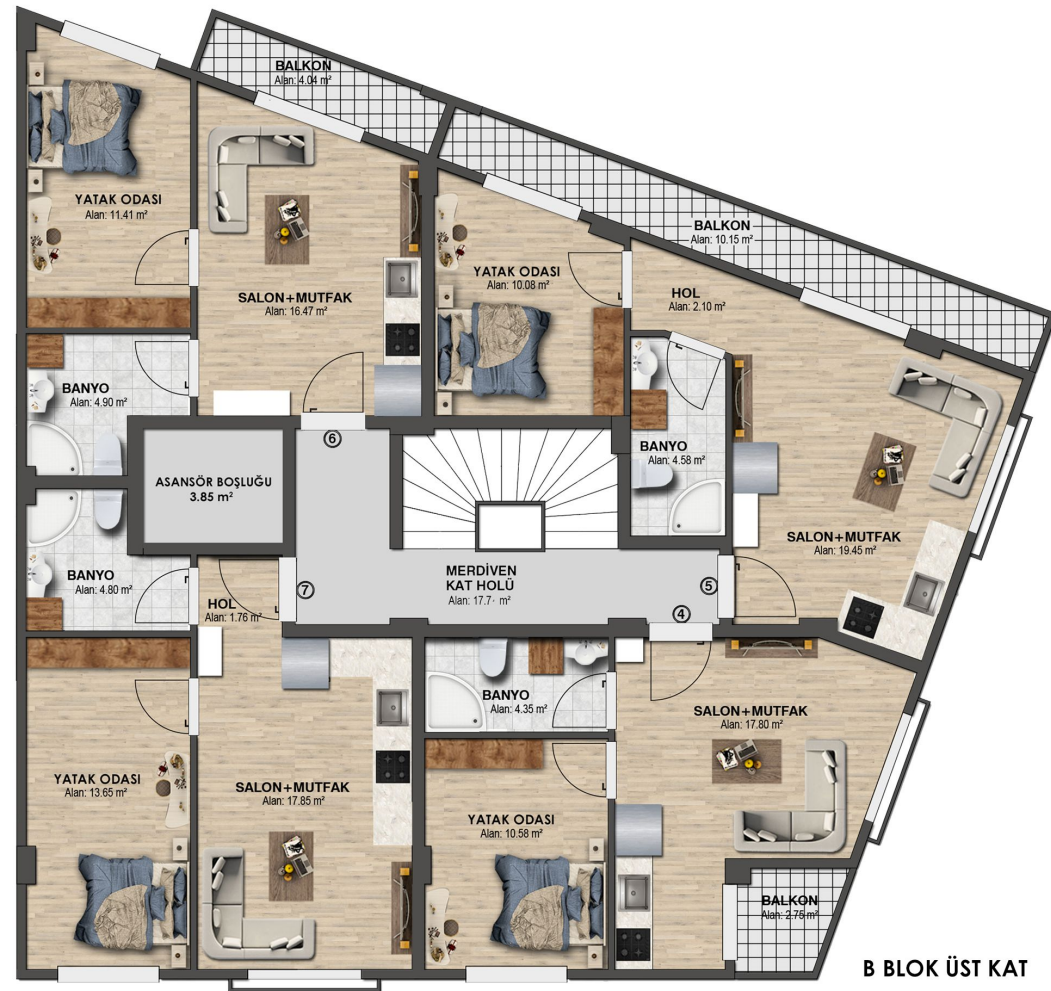

<b>DAİRE 9-15</b>	<b>40 m<sup>2</sup></b>
SALON+MUTFAK	16.89 m <sup>2</sup>
YATAK ODASI	10.87 m <sup>2</sup>
BANYO	4.71 m <sup>2</sup>

<b>DAİRE 10-16</b>	<b>40 m<sup>2</sup></b>
SALON+MUTFAK	15.65 m <sup>2</sup>
YATAK ODASI	9.35 m <sup>2</sup>
BANYO	4.26 m <sup>2</sup>

ÇELİK

BLOKLARI

**B BLOK ZEMİN KAT**

DAİRE 1	84 m <sup>2</sup>
SALON+MUTFAK	17.10 m <sup>2</sup>
YATAK ODASI	9.80 m <sup>2</sup>
YATAK ODASI 2	10.08 m <sup>2</sup>
BANYO	4.31 m <sup>2</sup>
BALKON	28.78 m <sup>2</sup>

DAİRE 2	48 m <sup>2</sup>
SALON+MUTFAK	16.47 m <sup>2</sup>
YATAK ODASI	11.41 m <sup>2</sup>
BANYO	4.90 m <sup>2</sup>
BALKON	4.04 m <sup>2</sup>

DAİRE 3	53 m <sup>2</sup>
SALON+MUTFAK	17.35 m <sup>2</sup>
HOL	1.76 m <sup>2</sup>
YATAK ODASI	9.75 m <sup>2</sup>
BANYO	4.80 m <sup>2</sup>
BALKON	7.2 m <sup>2</sup>

**B BLOK ÜST KAT**

DAİRE 4-8	45 m <sup>2</sup>
SALON+MUTFAK	17.80 m <sup>2</sup>
YATAK ODASI	10.58 m <sup>2</sup>
BANYO	4.35 m <sup>2</sup>
BALKON	2.75 m <sup>2</sup>

DAİRE 6-10	47 m <sup>2</sup>
SALON+MUTFAK	16.47 m <sup>2</sup>
YATAK ODASI	11.41 m <sup>2</sup>
BANYO	4.90 m <sup>2</sup>
BALKON	4.04 m <sup>2</sup>