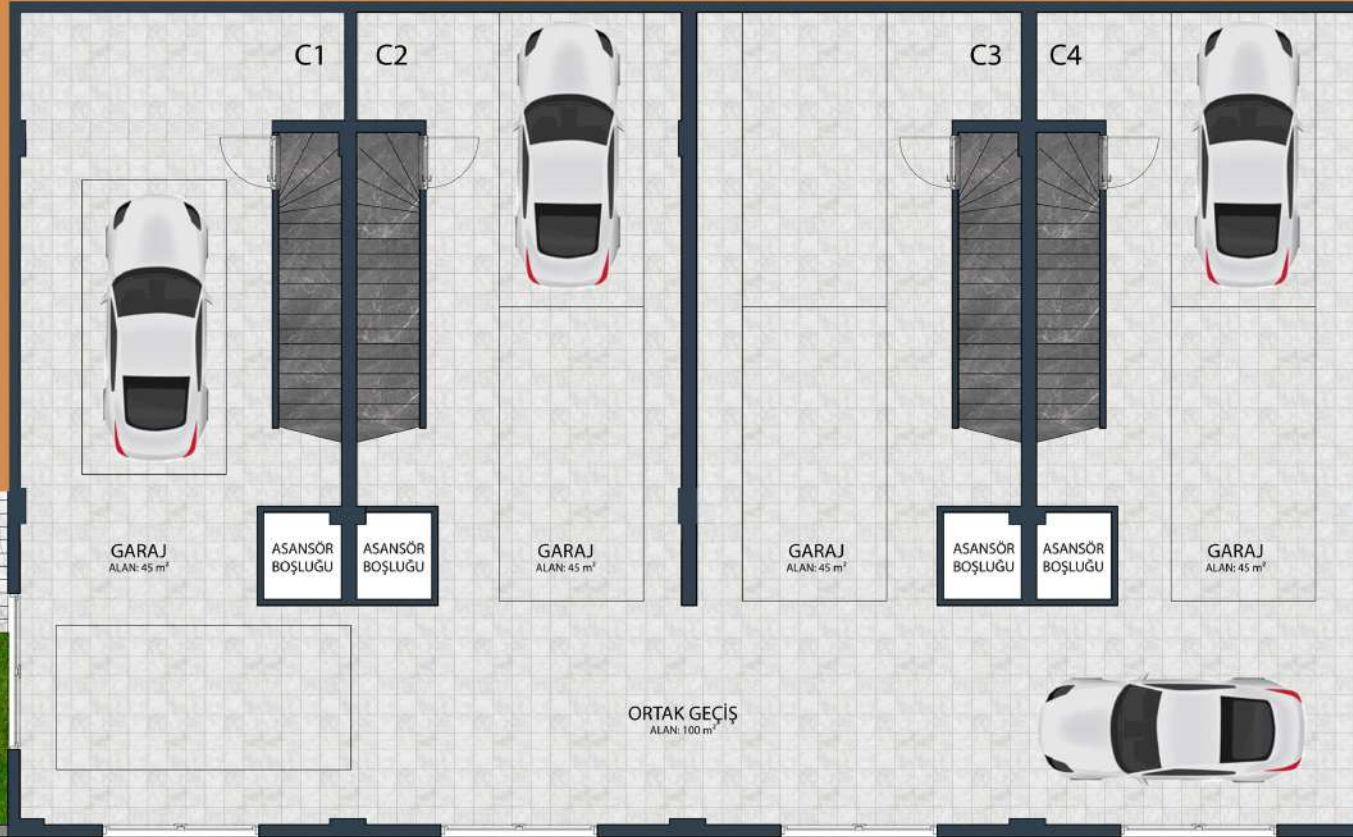

Villa-1

01- Garaj	45 m²
02- Ortak Geçiř	100 m²

Villa-2

01- Garaj	45 m²
02- Ortak Geçiř	100 m²

Villa-3

01- Garaj	45 m²
02- Ortak Geçiř	100 m²

Villa-4

01- Garaj	45 m²
02- Ortak Geçiř	100 m²