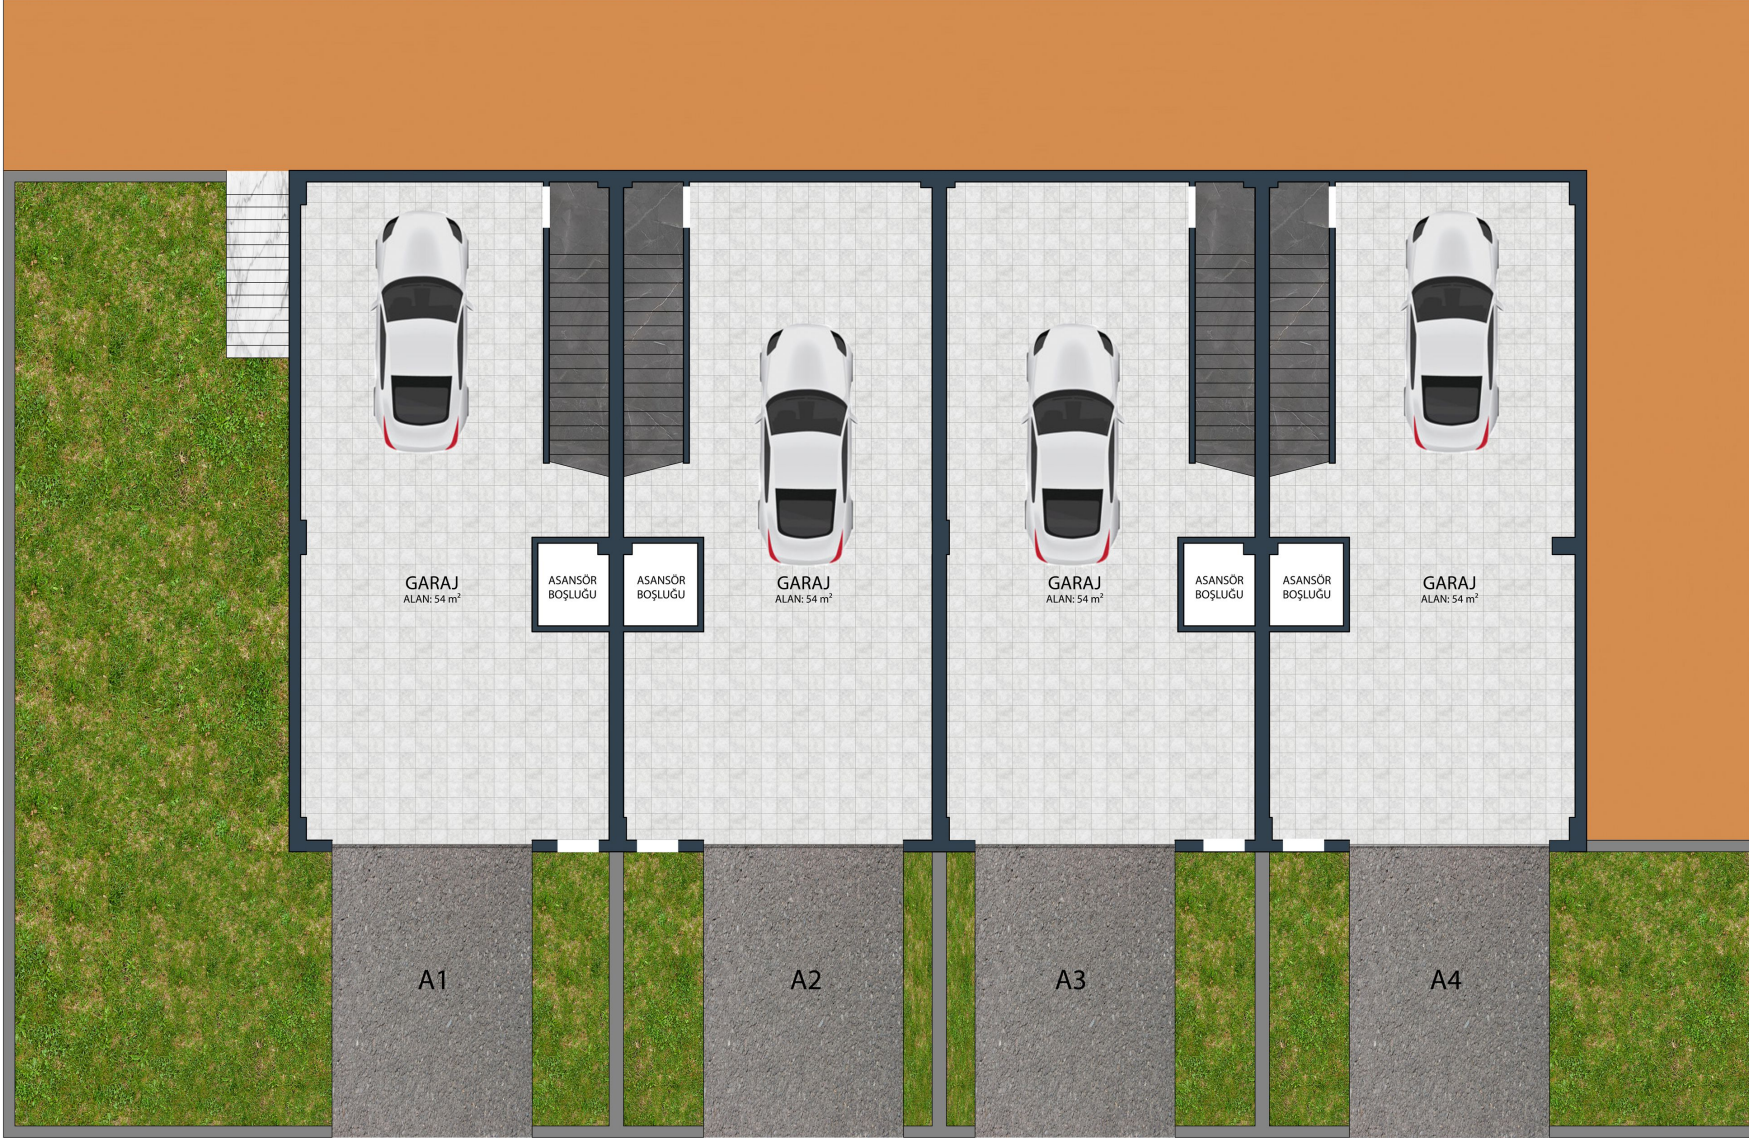

A BLOK

YAKUT EVLER

Villa-1

01- Garaj 54 m²

Villa-2

01- Garaj 54 m²

Villa-3

01- Garaj 54 m²

Villa-4

01- Garaj 54 m²

A BLOK -1.KAT